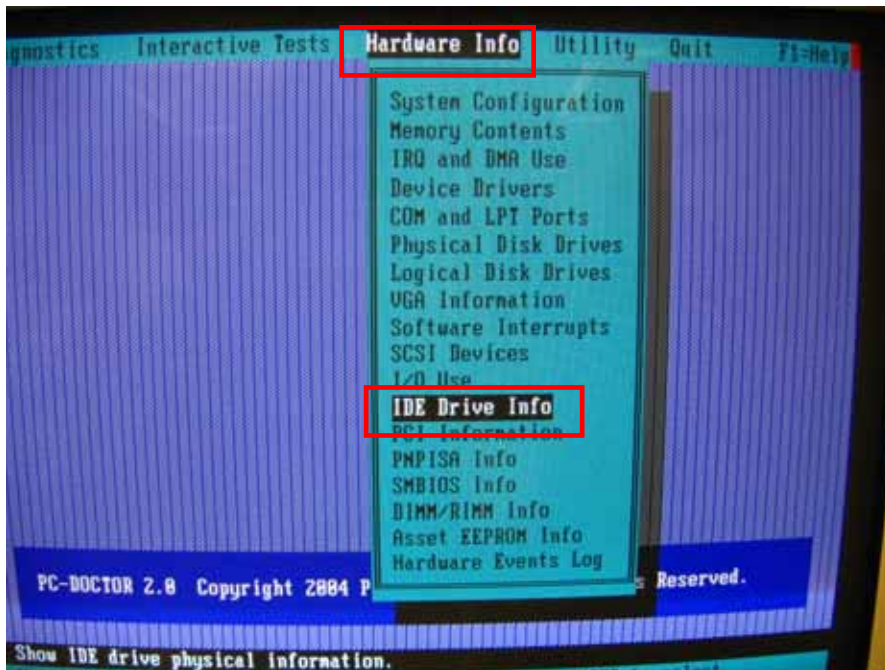

使用 PC Doctor 查詢 HDD 資訊的方法

1. 使用 PC Doctor 程式磁片 (For DOS 版) 開機。

2. 進入 PC Doctor 程式主畫面中，請選擇畫面上方 (Hardware Info) 項目中的 (IDE Drive Info) 欄位。

3. 此時畫面即可顯示此 HDD 的所有資訊。

4. 若需要此程式，可至 IBM 網站免費下載（檔名：t3qt9fa.exe）：

<http://www-306.ibm.com/pc/support/site.wss/document.do?Indocid=MIGR-39306>